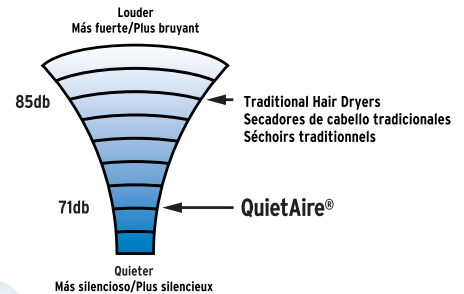

andis®

1875 WATTS

QuietAire® Ionic/Ceramic Pet Dryer Secador iónico/cerámico para mascotas Séchoir pour animaux de compagnie ionique/céramique

**QUIETER
MÁS SILENCIOSO
PLUS SILENCIEUX**

Whisper-quiet operation

Stand included for hands-free hair drying

Dryer can be used with or without the stand

Operación ultra silenciosa

Se incluye un soporte para el secado sin necesidad de usar las manos

Se puede usar el secador con o sin el soporte

Fonctionnement silencieux

Support inclus pour séchage à « mains libres »

Le séchoir peut être utilisé avec ou sans le support

than a traditional hair dryer
que un secador tradicional de pelo
que les séchoirs traditionnels

Noise Levels
(measured in decibels)
Niveles de ruido/Niveaux de bruit
(medidos en decibeles) mesuré en décibels (db)

Same Power, Less Noise
La misma potencia con menos ruido
Même Puissance, Moins de Bruit

Can be positioned for any size dog

Se puede colocar en la posición adecuada para un perro de cualquier tamaño

Peut être positionné pour toute taille de chiens